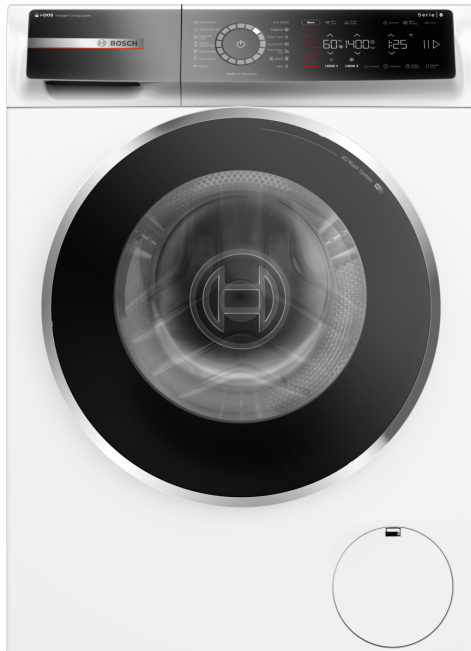

## Seria 8, Mașina de spălat rufe cu încărcare frontală, 10 kg, 1400 rpm WGB254A0BY

- **i-DOS:** măsoară automat cantitatea exactă de detergent și apă.
- **Iron Assist:** reduce cutele cu până la 50%\*.
- **Home Connect:** electrocasnice cu conectivitate inteligentă, pentru o viață de zi cu zi mai ușoară.
- **Easy Start cu Home Connect.**
- **Cu Home Connect îți controlezi mașina de rufe de la distanță.**

## Seria 8, Mașina de spălat rufe cu încărcare frontală, 10 kg, 1400 rpm WGB254A0BY

### CONFORT ȘI SIGURANȚĂ

- Funcție Reîncărcare (Reload): flexibilitate ridicată prin posibilitatea de a adăuga rufe chiar și după începerea programului de spălare.
- Panou de control elegant și înclinat pentru o utilizare ușoară
- 4D Wash System: facilitează patrunderea eficientă a apei și a detergentilor în țesături pentru rezultate perfecte.
- Hygiene Plus: curățați rufele și eliminați germenii în mod eficient
- Mini Load: Spălați eficient un singur articol sau încărcăturile mici
- Volum tambur XXL, 70 l
- Iluminare tambur
- VarioDrum: spălare delicată și eficientă a țesăturilor
- Hubloul crom, gri închis cu diametru 32 cm, și deschidere la 182°
- Funcție de reîncărcare
- EcoSilence Drive™: motor BLDC extrem de eficient energetic și silențios cu 10 ani garanție la înscrierea produsului pe site
- AntiVibration Design: stabilitate sporită și nivel de zgomot scăzut
- ActiveWater Plus: pentru utilizarea eficientă a apei chiar și în cazul unei cantități mici de rufe datorită detectării automate a greutății.
- Izolare fonică la baza mașinii
- AquaSensor - senzor de clătire pentru rezultate optime