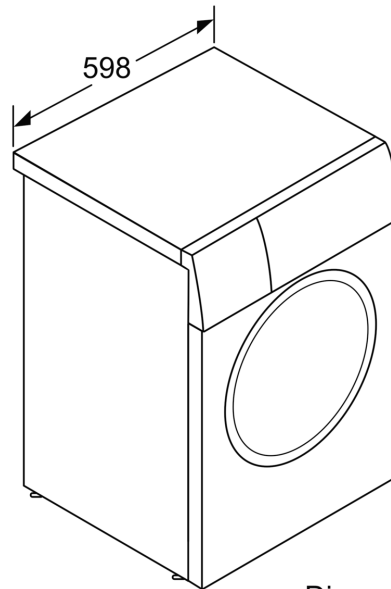

### DETALII TEHNICE

- Posibilitate de încorporare sub blat, în nișă cu înălțime de 85 cm
- Dimensiuni (Î x L): 84,8 cm x 59,8 cm
- Adâncime aparat: 59.0 cm
- Adâncime aparat inclusiv usa 64.8 cm
- Adâncimea aparatului cu ușă deschisă: 114,2 cm

Dimensiuni în mm

Dimensiuni în mm