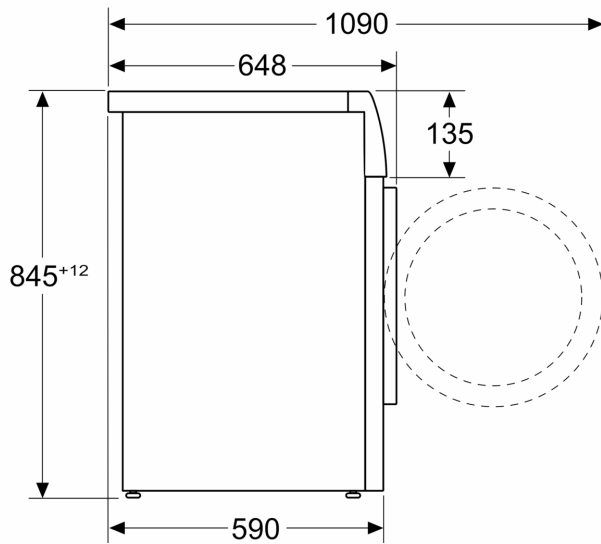

### DETALII TEHNICE

- Posibilitate de încorporare sub blat, în nișă cu înălțime de 85 cm
- Dimensiuni (Î x L): 84,8 cm x 59,8 cm
- Adâncime aparat: 59.0 cm
- Adâncime aparat inclusiv usa 64.8 cm
- Adâncimea aparatului cu ușă deschisă: 114,2 cm

Dimensiuni în mm

Dimensiuni în mm