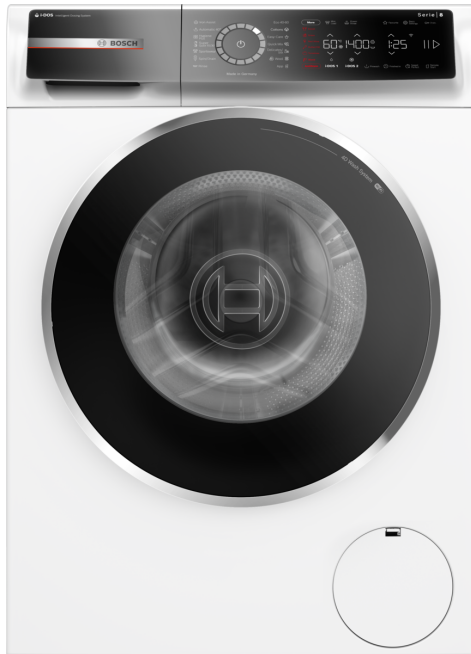

**Seria 8, Mașina de spălat rufe cu
încarcare frontală, 9 kg, 1400 rpm
WGB244A0BY**

- **i-DOS:** măsoară automat cantitatea exactă de detergent și apă.
- **Iron Assist:** reduce cutele cu până la 50%*.
- **Home Connect:** electrocasnice cu conectivitate inteligentă, pentru o viață de zi cu zi mai ușoară.
- **Easy Start cu Home Connect.**
- **Cu Home Connect îți controlezi mașina de rufe de la distanță.**

Date tehnice

Clasa de eficiență energetică:	A
Consumul ponderat de energie în kWh per 100 cicluri de spălare al programului "eco 40-60" :	40 kWh
Capacitatea maximă în kg:	9.0 kg
Consumul de apă în litri per ciclu programul "eco":	50 l
Durata programului "eco 40-60" în ore și minute la capacitatea nominală:	3:48 h
Clasa de eficiență a stoarcerii prin centrifugare a programului "eco 40-60" :	B
Clasa emisiilor acustice în aer:	A
Emisiile acustice în aer:	70 dB(A) re 1 pW
Tip constructiv:	Independentă
Înălțime cu capac superior:	-5 mm
Dimensiuni aparat:	845 x 598 x 590 mm
Greutate netă:	82.6 kg
Putere:	2300 W
Amperaj:	10 A
Tensiune:	220-240 V
Frecvența:	50-60 Hz
Lungime cablu de alimentare:	160.0 cm
Deschidere ușă (balamale ușă):	Stanga
Role:	Nu
Cod EAN:	4242005396252
Tip de instalare:	Independentă

Accesorii optionale

WMZ2200	Element fixare de podea
WMZ2381	Extensie pt. racord apă rece / Aquastop
WMZPW20W	Platforma cu extractie

Seria 8, Mașina de spălat rufe cu încărcare frontală, 9 kg, 1400 rpm WGB244A0BY