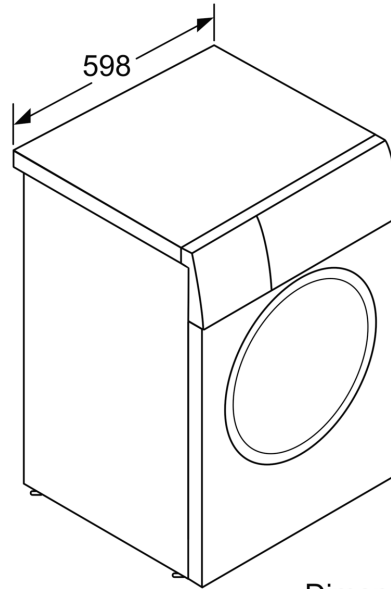

**Seria 8, Mașina de spălat rufe cu
încarcare frontală, 9 kg, 1400 rpm
WGB244A0BY**

Dimensiuni în mm

Dimensiuni în mm