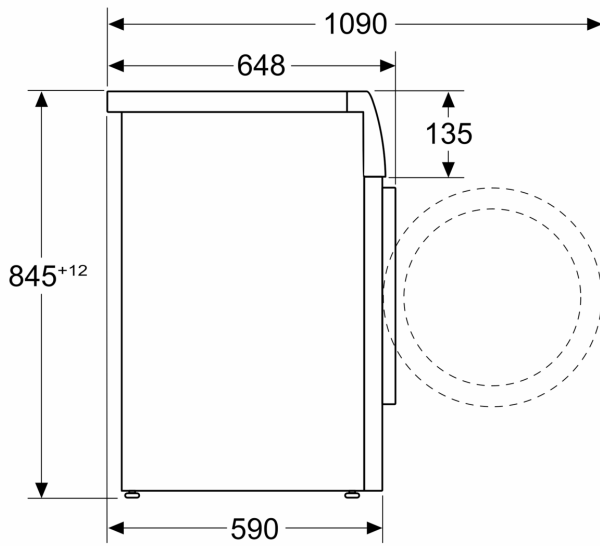

Date tehnice

Clasa de eficiență energetică:	A
Consumul ponderat de energie în kWh per 100 cicluri de spălare al programului "eco 40-60" :	40 kWh
Capacitatea maximă în kg:	9.0 kg
Consumul de apă în litri per ciclu programul "eco":	50 l
Durata programului "eco 40-60" în ore și minute la capacitatea nominală:	3:48 h
Clasa de eficiență a stoarcerii prin centrifugare a programului "eco 40-60" :	B
Clasa emisiilor acustice în aer:	A
Emisiile acustice în aer:	70 dB(A) re 1 pW
Tip constructiv:	Independentă
Înălțime cu capac superior:	-5 mm
Dimensiuni aparat:	845 x 598 x 590 mm
Greutate netă:	82.6 kg
Putere:	2300 W
Amperaj:	10 A
Tensiune:	220-240 V
Frecvența:	50-60 Hz
Lungime cablu de alimentare:	160.0 cm
Deschidere ușă (balamale ușă):	Stanga
Role:	Nu
Cod EAN:	4242005396252
Tip de instalare:	Independentă

DETALII TEHNICE

- Posibilitate de încorporare sub blat, în nișă cu înălțime de 85 cm
- Dimensiuni (Î x L): 84,8 cm x 59,8 cm
- Adâncime aparat: 59.0 cm
- Adâncime aparat inclusiv usa 64.8 cm
- Adâncimea aparatului cu ușă deschisă: 114,2 cm

**Seria 8, Mașina de spălat rufe cu
încarcare frontală, 9 kg, 1400 rpm
WGB244A0BY**

Dimensiuni în mm

Dimensiuni în mm