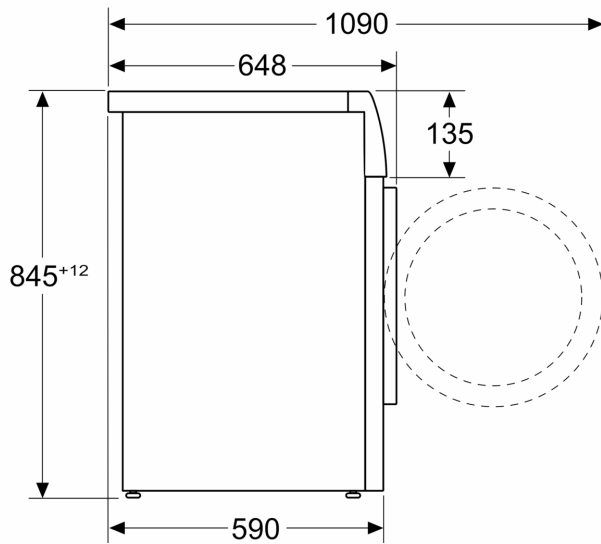

Date tehnice

Clasa de eficiență energetică:A
Consumul ponderat de energie în kWh per 100 cicluri de spălare al programului "eco 40-60" :40 kWh
Capacitatea maximă în kg:9.0 kg
Consumul de apă în litri per ciclu programul "eco":50 l
Durata programului "eco 40-60" în ore și minute la capacitatea nominală: 3:48 h
Clasa de eficiență a stoarcerii prin centrifugare a programului "eco 40-60" :B
Clasa emisiilor acustice în aer:A
Emisiile acustice în aer: 70 dB(A) re 1 pW
Tip constructiv: Independentă
Înălțime cu capac superior:-5 mm
Dimensiuni aparat: 845 x 598 x 590 mm
Greutate netă: 74.2 kg
Putere: 2300 W
Amperaj: 10 A
Tensiune:220-240 V
Frecvența: 50-60 Hz
Lungime cablu de alimentare: 160.0 cm
Deschidere ușă (balamale ușă): Stanga
Role: Nu
Cod EAN: 4242005350414
Tip de instalare: Independentă

DETALII TEHNICE

- Posibilitate de încorporare sub blat, în nișă cu înălțime de 85 cm
- Dimensiuni (Î x l): 84,8 cm x 59,8 cm
- Adâncime aparat: 59.0 cm
- Adâncime aparat inclusiv usa 64.8 cm
- Adâncimea aparatului cu ușă deschisă: 114,2 cm

Dimensiuni în mm

Dimensiuni în mm