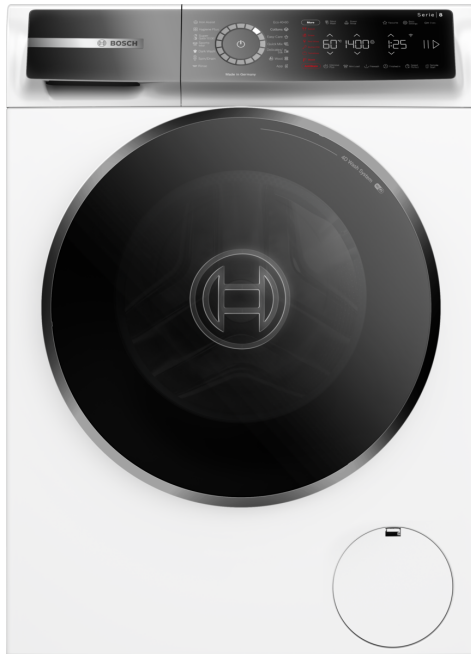

Seria 8, Mașina de spălat rufe cu încărcare frontală, 9 kg, 1400 rpm WGB24410BY

Accesorii optionale

WMZ2200	Element fixare de podea
WMZ2381	Extensie pt. racord apă rece / Aqualstop
WMZPW20W	Platforma cu extractie

Seria 8, Mașina de spălat rufe cu încărcare frontală, 9 kg, 1400 rpm WGB24410BY

O mașină de spălat foarte eficientă. Maximizează economiile de energie cu A-20%* și reduce timpul de călcat cu programul Iron Assist.