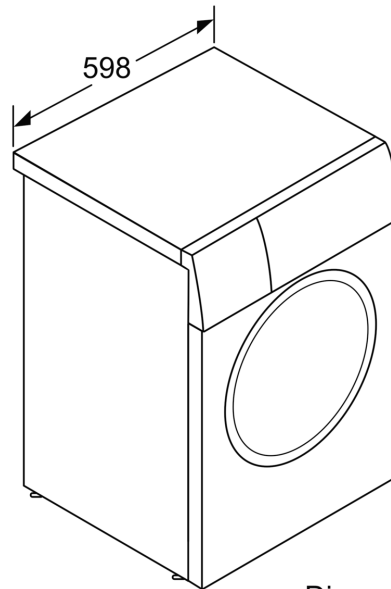

DETALII TEHNICE

- Posibilitate de încorporare sub blat, în nișă cu înălțime de 85 cm
- Dimensiuni (Î x l): 84,8 cm x 59,8 cm
- Adâncime aparat: 59.0 cm
- Adâncime aparat inclusiv usa 64.8 cm
- Adâncimea aparatului cu ușă deschisă: 114,2 cm

Dimensiuni în mm

Dimensiuni în mm