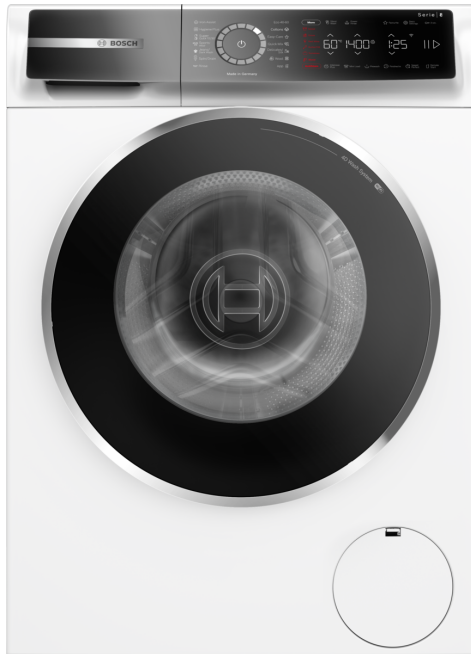

**Seria 8, Mașina de spălat rufe cu încărcare frontală, 9 kg, 1400 rpm WGB24400BY**

**Accesorii optionale**

WMZ2200	Element fixare de podea
WMZ2381	Extensie pt. racord apă rece / Aqualstop
WMZPW20W	Platforma cu extractie

**O mașină de spălat foarte eficientă. Maximizează economiile de energie cu A-20%\* și reduce timpul de călcat cu programul Iron Assist.**

- **Iron Assist:** reduce cutele cu până la 50%\*.
- **Home Connect:** electrocasnice cu conectivitate inteligentă, pentru o viață de zi cu zi mai ușoară.
- **Easy Start cu Home Connect.**
- **Cu Home Connect îți controlezi mașina de rufe de la distanță.**
- **Cu Home Connect primești statusul mașinii tale prin notificări de tip push.**

## Seria 8, Mașina de spălat rufe cu încărcare frontală, 9 kg, 1400 rpm WGB24400BY

**O mașină de spălat foarte eficientă. Maximizează economiile de energie cu A-20%\* și reduce timpul de călcat cu programul Iron Assist.**

### CONFORT ȘI SIGURANȚĂ

- Funcție Reîncărcare (Reload): flexibilitate ridicată prin posibilitatea de a adăuga rufe chiar și după începerea programului de spălare.
- Panou de control elegant și înclinat pentru o utilizare ușoară
- 4D Wash System: facilitează patrunderea eficientă a apei și a detergenților în țesături pentru rezultate perfecte.
- Hygiene Plus: curățați rufe și eliminați germenii în mod eficient
- Mini Load: Spălați eficient un singur articol sau încărcăturile mici
- Volum tambur XXL, 65 L
- Iluminare tambur
- VarioDrum: spălare delicată și eficientă a țesăturilor
- Hublou crom, gri închis cu diametru 32 cm, și deschidere la 182°
- Funcție de reîncărcare
- EcoSilence Drive™: motor BLDC extrem de eficient energetic și silențios cu 10 ani garanție la înscrierea produsului pe site
- AntiVibration Design: stabilitate sporită și nivel de zgomot scăzut