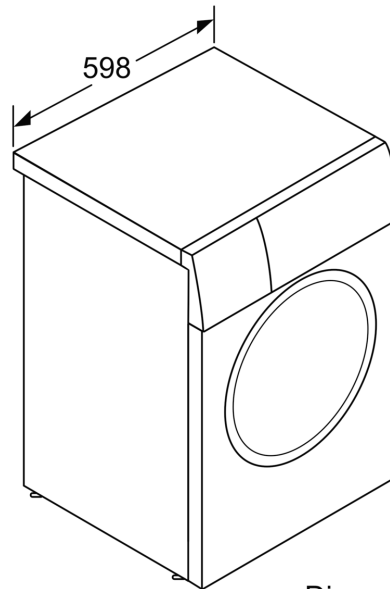

### DETALII TEHNICE

- Posibilitate de încorporare sub blat, în nișă cu înălțime de 85 cm
- Dimensiuni (Î x L): 84,8 cm x 59,8 cm
- Adâncime aparat: 59.0 cm
- Adâncime aparat inclusiv usa 64.8 cm
- Adâncimea aparatului cu ușă deschisă: 114,2 cm

Dimensiuni în mm

Dimensiuni în mm