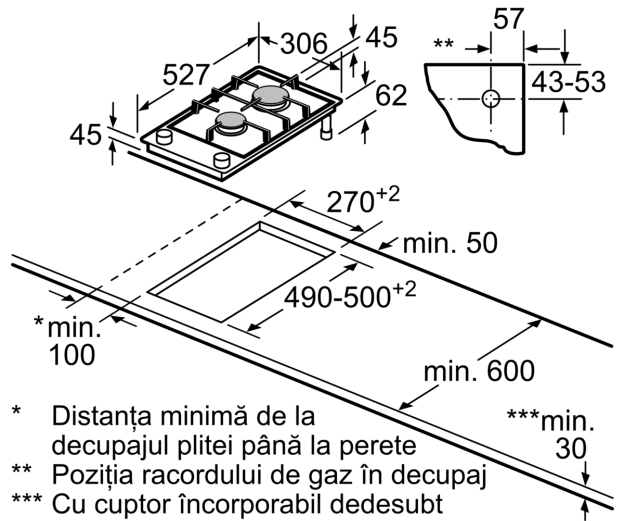

- Distanța minimă de la decupajul plitei până la perete
- ** Poziția racordului de gaz în decupaj
- *** Cu cuptor încorporabil dedesubt dacă este cazul, mai mult; a se vedea cerințele de dimensiuni pentru cuptor

Dimensiuni în mm