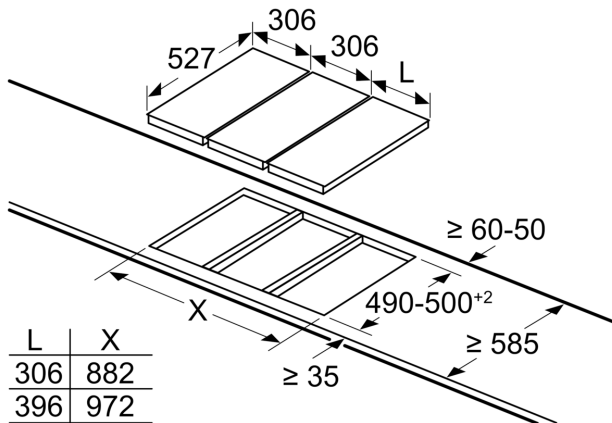

When installing a Domino unit right next to a hob, an assembly kit (HEZ394301) is required.

measurements in mm