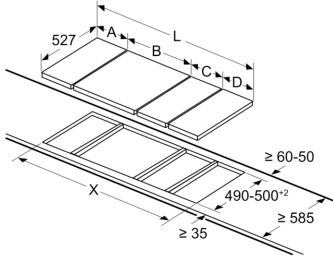

measurements in mm
Picture for the table Domino combination possibilities
with corresponding devices and cutout dimensions

Cutout dimension (X) depending on
the combination see table:

Dimensiuni în mm
Posibilități de combinare domino cu
aparate și dimensiuni de decupare corespunzătoare

Tipul de lățimi:
Lățimea aparatului:

	A	B	C	D	L	X		
2x30	306	306	-	-	-	-	612	576
1x30, 1x40	306	396	-	-	-	-	702	666
1x30, 1x60	306	606	-	-	-	-	912	876
1x30, 1x70*	306	710	-	-	-	-	1016	980
1x30, 1x80	306	816	-	-	-	-	1122	1086
1x30, 1x90	306	916	-	-	-	-	1222	1186
2x40	396	396	-	-	-	-	792	756
1x40, 1x60	396	606	-	-	-	-	1002	966
1x40, 1x70*	396	710	-	-	-	-	1106	1070
1x40, 1x80	396	816	-	-	-	-	1212	1176
1x40, 1x90	396	916	-	-	-	-	1312	1276
3x30	306	306	306	-	-	-	918	882
2x30, 1x40	306	306	396	-	-	-	1008	972
2x30, 1x60	306	306	606	-	-	-	1218	1182
2x30, 1x70*	306	306	710	-	-	-	1322	1286
2x30, 1x80	306	306	816	-	-	-	1428	1392
2x30, 1x90	306	306	916	-	-	-	1528	1492
1x30, 2x40	306	396	396	-	-	-	1098	1062
1x30, 1x40, 1x60	306	396	606	-	-	-	1308	1272
1x30, 1x40, 1x70*	306	396	710	-	-	-	1412	1376
1x30, 1x40, 1x80	306	396	816	-	-	-	1518	1482
1x30, 1x40, 1x90	306	396	916	-	-	-	1618	1582
2x40, 1x60	396	396	606	-	-	-	1398	1362
4x30	306	306	306	306	-	-	1224	1188
3x30, 1x40	306	306	306	396	-	-	1314	1278
1x30, 1x75	306	750	-	-	-	-	1056	1020
1x40, 1x75	396	750	-	-	-	-	1146	1110
2x30, 1x75	306	306	750	-	-	-	1362	1326
1x30, 1x40, 1x75	306	396	750	-	-	-	1452	1416

* Nu este posibil la plita cu inducție de 70 cm

measurements in mm
Assembly kit (HEZ394301) for Domino