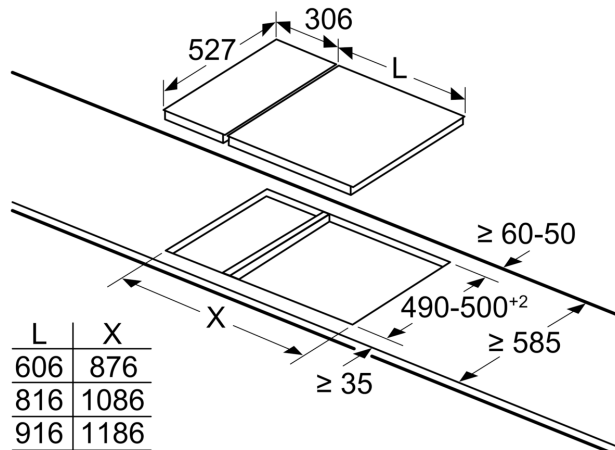

#### **Instalare (tipul de gaz & dimensiuni)**

- Presetat pentru gaz natural (20 mbar)
- Duze pentru GPL(28-30/37 mbar) incluse. Pentru utilizarea altor tipuri de gaz, contactați unitățile de service abilitate pentru achiziția duzelor necesare. Pentru înlocuirea duzelor, contactați unitățile de service abilitate.
- Dimensiuni produs (îxlxA): 47 x 306 x 527 mm
- Dimensiuni nișă (xLxA): 45 x 270 x (490 - 502) mm
- Grosime minimă blat de lucru: 30 mm
- Lungime cablu de alimentare: 1.5 m
- Putere maximă conectată gaz: 4.7 kW

**Seria 8, Plită pe gaz, Domino, 30 cm,  
Vitroceramică, Negru  
PRB3A6B70**

measurements in mm

When installing two Domino units right next to a hob, two assembly kits (HEZ394301) are required.

measurements in mm