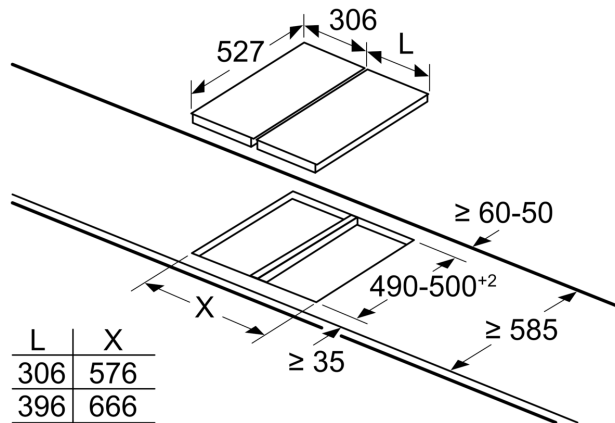

When installing two or more Domino units side-by-side, one or more assembly kits are required (2 units = 1 assembly kit, 3 units = 2 assembly kits, etc.).

measurements in mm