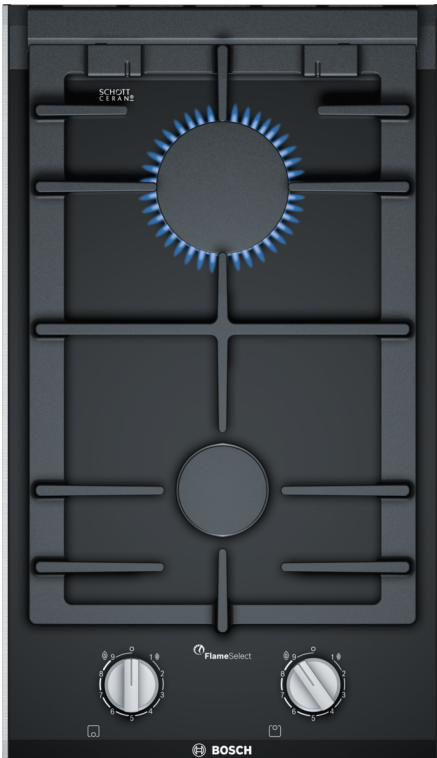

**Seria 8, Plită pe gaz, Domino, 30 cm,  
Vitroceramică, Negru  
PRB3A6B70**

**Accesorii optionale**

HEZ298105	Simmer plate (Placa fierbere, plita gaz)
HEZ298114	Suport pentru vase de dimensiuni mici
HEZ394301	Element de legatura pentru plite Domino

**Plita pe gaz Domino cu sistem  
FlameSelect: rezultate de preparare  
perfecte datorită celor nouă niveluri de  
putere cu ajustare precisă.**

- **FlameSelect:** reglează cu precizie flacăra, folosind nouă niveluri definite.
- **Suporturi pentru vase lavabile în mașina de spălat vase:** create special pentru a face și mai ușoară curățarea plitei.
- **Biomethane-ready:** plita ta pe gaz poate fi alimentată și cu gaz biometan regenerabil.
- **Butoane tip baionetă - pentru control ergonomic**

## **Seria 8, Plită pe gaz, Domino, 30 cm, Vitroceramică, Negru PRB3A6B70**

### **Plita pe gaz Domino cu sistem FlameSelect: rezultate de preparare perfecte datorită celor nouă niveluri de putere cu ajustare precisă.**

---