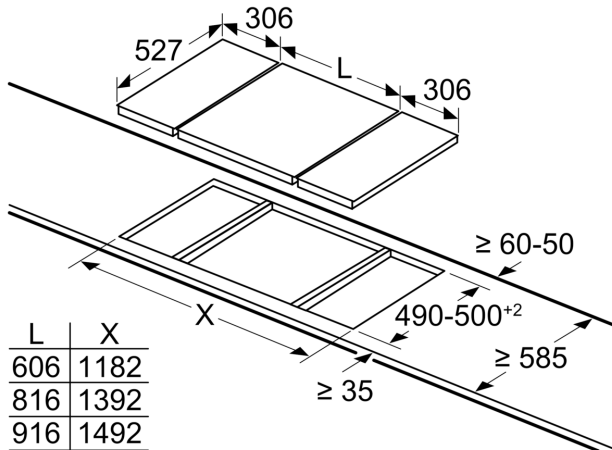

**Seria 8, Plită pe gaz, Domino, 30 cm,
Vitroceramică, Negru
PRB3A6B70**

measurements in mm