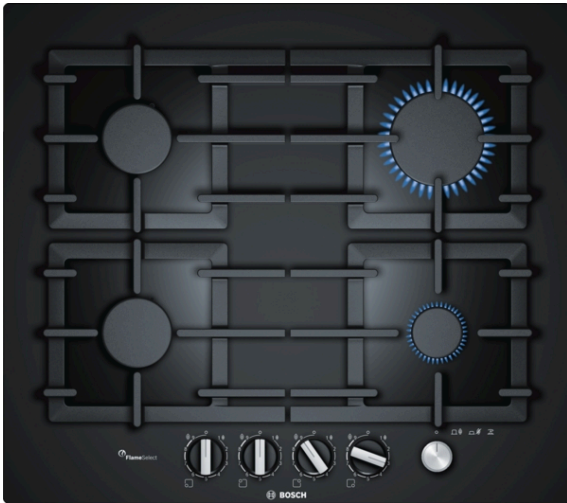

**Seria 6, Plită pe gaz, 60 cm, Quartz,
Negru
PPP6A6M90**

**Plită pe gaz, din sticlă cuarț
termorezistentă, cu sistem FlameSelect:
rezultate de preparare perfecte datorită
celor nouă niveluri de putere cu ajustare
precisă.**

- **FlameSelect:** reglează cu precizie flacăra, folosind nouă niveluri definite.
- **Întreprătorul principal:** închide toate arzătoarele de pe plită, printr-o simplă apăsare a unui buton.
- Butoane tip baionetă - pentru control ergonomic
- Culoarea suprafeței - design elegant din sticlă securizată de culoare neagră

Date tehnice

Nume produs / Familie : Plită pe gaz, independentă

Forma constructiva : incorporat

Sursa de energie : Gaz

Număr zone de gătit ce pot fi utilizate simultan : 4

Elemente de comanda : Butoane

Dimensiuni nisa (lxLxA) : 45 x 560-562 x 480-492 mm

Design

- Sticlă cuarț termorezistentă securizată, Negru
- Suporturi independente din fontă
- Posibilitate de instalare la nivelul blatului: poți instala plita, fie la nivelul blatului, fie pe blatul de lucru