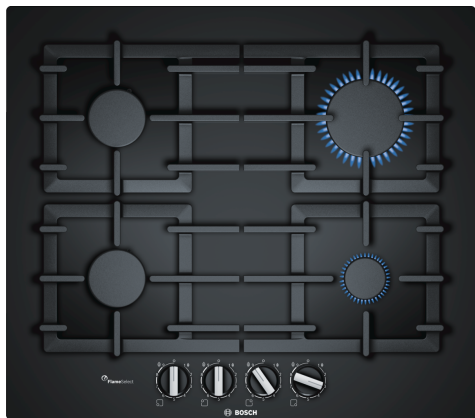

**Seria 6, Plită pe gaz, 60 cm, Quartz,  
Negru  
PPP6A6B90**

**Accesorii optionale**

- HEZ298105 Simmer plate (Placa fierbere, plita gaz)  
HEZ298114 Suport pentru vase de dimensiuni mici

**Plită pe gaz, din sticlă cuarț  
termorezistentă, cu sistem FlameSelect:  
rezultate de preparare perfecte datorită  
celor nouă niveluri de putere cu ajustare  
precisă.**

- **FlameSelect:** reglează cu precizie flacăra, folosind nouă niveluri definite.
- **Butoane tip baionetă - pentru control ergonomic**
- **Culoarea suprafeței - design elegant din sticlă securizată de culoare neagră**
- **Posibilitate de încorporare la nivelul blatului sau încorporare standard**

## **Seria 6, Plită pe gaz, 60 cm, Quartz, Negru PPP6A6B90**

**Plită pe gaz, din sticlă cuarț  
termorezistentă, cu sistem FlameSelect:  
rezultate de preparare perfecte datorită  
celor nouă niveluri de putere cu ajustare  
precisă.**

### **Design**

- Sticlă cuarț termorezistentă securizată, Negru
- Posibilitate de instalare la nivelul blatului: poți instala plita, fie la nivelul blatului, fie pe blatul de lucru
- Suporturi independente din fontă