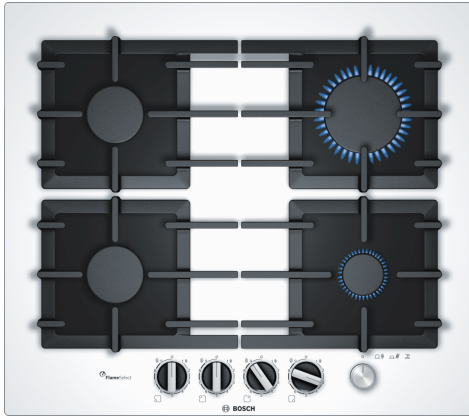

**Seria 6, Plită pe gaz, 60 cm, Quartz,
Alb
PPP6A2M90**

Accesorii optionale

- HEZ298105 Simmer plate (Placa fierbere, plita gaz)
HEZ298114 Suport pentru vase de dimensiuni mici

**Plită pe gaz, din sticlă cuarț
termorezistentă, cu sistem FlameSelect:
rezultate de preparare perfecte datorită
celor nouă niveluri de putere cu ajustare
precisă.**

- **FlameSelect:** reglează cu precizie flacăra, folosind nouă niveluri definite.
- **Întreprătorul principal:** închide toate arzătoarele de pe plită, printr-o simplă apăsare a unui buton.
- **Posibilitate de încorporare la nivelul blatului sau încorporare standard**
- **Biomethane-ready:** plita ta pe gaz poate fi alimentată și cu gaz biometan regenerabil.
- **Butoane tip baionetă - pentru control ergonomic**

Date tehnice

Nume produs / Familie:Plită pe gaz, independentă
Tip constructiv: Încorporabilă (built in)
Tip de alimentare: Gaz
Număr zone de gătit ce pot fi utilizate simultan:4
Elemente de comanda: Butoane
Dimensiuni nisa (IxLxA):45 x 560-562 x 480-492 mm
Lățime:590 mm
Dimensiuni aparat ambalat: 141 x 651 x 578 mm
Greutate netă: 15.3 kg
Greutate brută:16.2 kg
Indicator de caldura reziduala: fara
Poziționare comenzi:Partea frontala a plitei
Material principal al suprafetei:Quartz
Culoare suprafata: Alb
Culoare rame: Alb
Lungime cablu de alimentare: 100.0 cm
Cod EAN: 4242002914800
Valoare putere gaz instalata: 7500 W
Amperaj: 3 A
Tensiune:220-240 V
Frecventa: 60; 50 Hz

4 242002 914800

Seria 6, Plită pe gaz, 60 cm, Quartz, Alb PPP6A2M90

**Plită pe gaz, din sticlă cuarț
termorezistentă, cu sistem FlameSelect:
rezultate de preparare perfecte datorită
celor nouă niveluri de putere cu ajustare
precisă.**