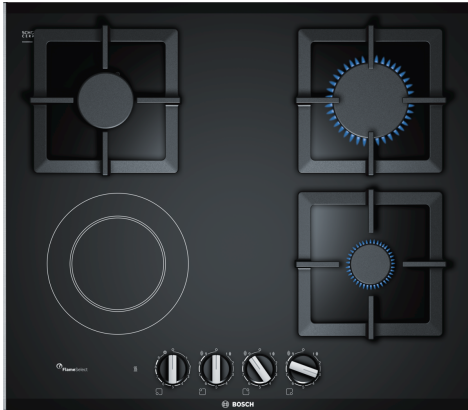

**Seria 6, Plită mixtă (gaz și electric),
60 cm, Vitroceramică, Negru
PSY6A6B20**

**Plită vitroceramică pe gaz cu sistem
FlameSelect: rezultate perfecte la gătit
datorită celor nouă niveluri de putere
definite cu precizie.**

- **FlameSelect:** reglează cu precizie flacăra, folosind nouă niveluri definite.
- **Butoane tip baionetă - pentru control ergonomic**

Date tehnice

Nume produs / Familie: Plită mixtă (gaz/electr), ind.
 Tip constructiv: Încorporabilă (built in)
 Tip de alimentare: Mixt (Gaz / Electric)
 Număr zone de gătit ce pot fi utilizate simultan:3
 Elemente de comanda: Butoane
 Dimensiuni nisa (IxLxA):45 x 560-562 x 490-502 mm
 Lățime:606 mm
 Dimensiuni aparat ambalat: 141 x 651 x 578 mm
 Greutate netă: 11.2 kg
 Greutate brută:12.2 kg
 Indicator de caldura reziduala: Separat
 Pozitionare comenzi:Partea frontala a plitei
 Material principal al suprafetei:Vitroceramică
 Culoare suprafata: Inox, Negru
 Culoare rame: Inox, Negru
 Lungime cablu de alimentare: 100.0 cm
 Cod EAN: 4242002811123
 Valoare putere gaz instalata: 5750 W
 Amperaj: 10 A
 Tensiune:220-240 V
 Frecventa: 60; 50 Hz

Accesorii optionale

- HEZ298105 Simmer plate (Placa fierbere, plita gaz)
 HEZ298114 Suport pentru vase de dimensiuni mici

Seria 6, Plită mixtă (gaz și electric), 60 cm, Vitroceramică, Negru PSY6A6B20

**Plită vitroceramică pe gaz cu sistem
FlameSelect: rezultate perfecte la gătit
datorită celor nouă niveluri de putere
definite cu precizie.**

Design

- suprafață vitroceramică, Negru
- ComfortDesign - design fațetat frontal și spate, profile laterale
- Suporturi din fontă pentru vase

Confort

- Tehnologie FlameSelect: reglarea precisă a intensității în 9 trepte presetate.
- Butoane ergonomice tip baionetă: control frontal pentru confort n utilizare.
- Aprindere la 1 singură mână: este de ajuns să apeși și să răsucești butonul pentru a aprinde flacăra.