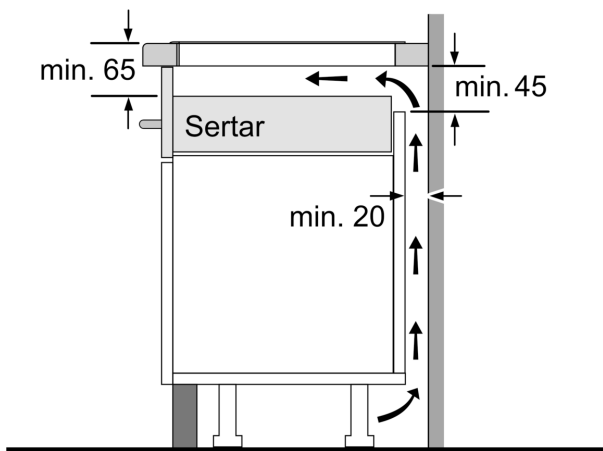

Instalare

- Dimensiuni produs (lxLxA): 51 x 592 x 522 mm
- Dimensiuni nișă (xLxA): 51 x 560 x (490 - 500) mm
- Grosime minimă blat de lucru: 16 mm
- Putere conectată: 7400 W
- Cablu de alimentare: 110 cm, Cablu inclus

**Seria 6, Plită cu inducție, 60 cm,
Negru,
PXE611FC1E**

①
Este necesară asigurarea
spațiului de ventilare

Dimensiuni în mm

①
Este necesară asigurarea
spațiului de ventilare

Dimensiuni în mm

A: Distanța minimă între decupajul plitei și perete.
B: Adâncimea de încorporare
C: Distanța dintre suprafața blatului și partea superioară frontală a cuptorului trebuie să fie de 30 mm. Consultați cerințele de spațiu pentru cuptor.

Blatul în care se instalează plita trebuie să poată susține greutatea de aproximativ 60 kg; dacă este necesar, trebuie utilizate substructuri.

D	E	F
585-600	50	≥ 35
> 600	≥ 50	≥ 50

Dimensiuni în mm

Dimensiuni în mm