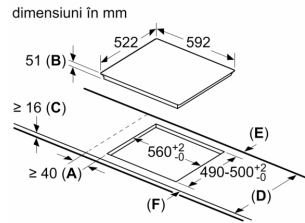

Instalare

- Dimensiuni produs (lxLxA): 51 x 592 x 522 mm
- Dimensiuni nișă (xLxA): 51 x 560 x (490 - 500) mm
- Grosime minimă blat de lucru: 16 mm
- Putere conectată: 7400 W
- Cablu de alimentare: 110 cm, Cablu inclus

**Seria 6, Plită cu inducție, 60 cm,
Negru,
PXE611FC1E**

①
Este necesară asigurarea
spațiului de ventilare

Dimensiuni în mm

①
Este necesară asigurarea
spațiului de ventilare

Dimensiuni în mm

A: Distanța minimă între decupajul plitei și perete.
B: Adâncimea de încorporare
C: Distanța dintre suprafața blatului și partea superioară frontală a cuptorului trebuie să fie de 30 mm. Consultați cerințele de spațiu pentru cuptor.

Blatul în care se instalează plita trebuie să poată susține greutatea de aproximativ 60 kg; dacă este necesar, trebuie utilizate substructuri.

D	E	F
585-600	50	≥ 35
> 600	≥ 50	≥ 50

Dimensiuni în mm

Dimensiuni în mm