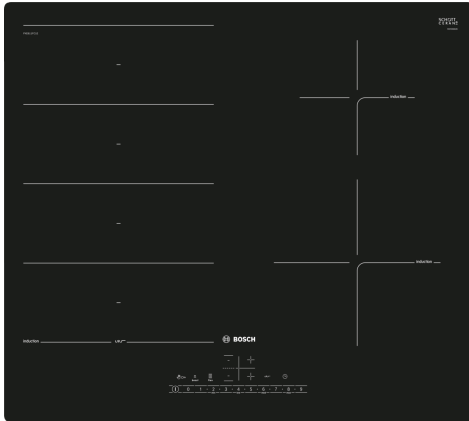

**Seria 6, Plită cu inducție, 60 cm,
Negru,
PXE611FC1E**

Accesorii optionale

HEZ390011 Induction roaster, HEZ390012 Steaming rack for Induction roaster, HEZ390090 Vas WOK pentru plite electrice, HEZ390210 System pan Ø 15cm, HEZ390512 Placa Teppan Yaki (suprafata mare), HEZ390522 Placa grill, HEZ9ES100 Espresso maker 4 cups, HEZ9FE280 :, HEZ9FF010 :, HEZ9FF030 :, HEZ9FF040 :, HEZ9SE040 Set 4 accesorii bucatarie, HEZ9SE060 6 pieces Set, HEZ9TY010 Teppan Yaki, HZ390011 :

Plita FlexInduction: posibilitatea de a plasa vase multiple sau de diametru mărit oriunde pe suprafața zonei de gătit flexibile.

- **DirectSelect** - selectare directă și simplă a zonei de gătit dorite, a puterii și a funcțiilor suplimentare.
- **FlexInduction**: mai multă flexibilitate pe plită, pentru oale și tigăi de dimensiuni mari.
- **PerfectFry**: nu trebuie să-ți mai faci griji că se ardefriptura.
- **PowerBoost**: cu până la 50% mai multă putere, pentru o încălzire mai rapidă pe plita cu inducție.
- **Funcția ReStart** - dacă un preparat dă în clocot pe suprafața plitei, aceasta se oprește automat și salvează ultima setare selectată.

Date tehnice

Nume produs / Familie: ..... plită vitroceramică
Tip constructiv: ..... Încorporabil (built in)
Tip de alimentare: ..... Electric
Număr zone de gătit ce pot fi utilizate simultan: 4
Dimensiuni nisa (IxLxA): .....51 x 560-560 x 490-500 mm
Lățime: .....592 mm
Dimensiuni aparat: .....51 x 592 x 522 mm
Dimensiuni aparat ambalat: ..... 126 x 753 x 603 mm
Greutate netă: ..... 12.1 kg
Greutate brută: .....14.3 kg
Indicator de caldura reziduala: ..... Separat
Pozitionare comenzi: .....Partea frontala a plitei
Material principal al suprafetei: .....Vitroceramică
Culoare suprafata: ..... Negru
Lungime cablu de alimentare: ..... 110.0 cm
Cod EAN: 4242002870946
Tensiune: .....220-240 V
Frecventa: ..... 50; 60 Hz