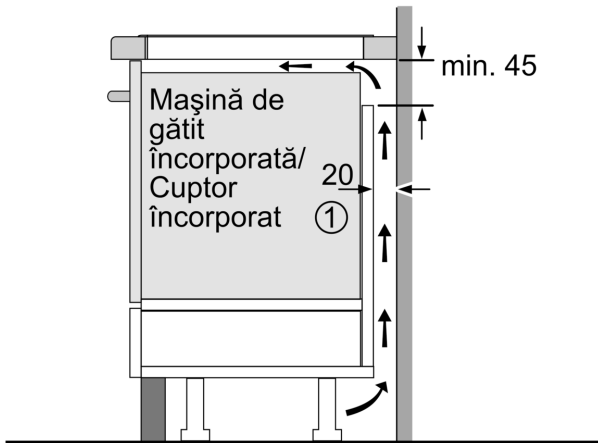

**Seria 6, Plită cu inducție, 60 cm,
Negru,
PXE611FC1E**

①
Este necesară asigurarea
spațiului de ventilare

Dimensiuni în mm