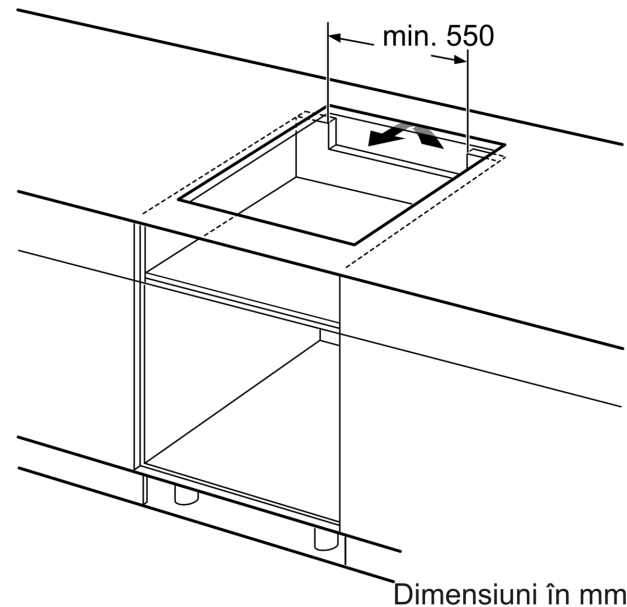

Date tehnice

Nume produs / Familie: plită vitroceramică
 Tip constructiv: Încorporabil (built in)
 Tip de alimentare: Electric
 Număr zone de gătit ce pot fi utilizate simultan:4
 Dimensiuni nisa (IxLxA):51 x 560-560 x 490-500 mm
 Lățime:592 mm
 Dimensiuni aparat:51 x 592 x 522 mm
 Dimensiuni aparat ambalat: 126 x 753 x 603 mm
 Greutate netă: 12.1 kg
 Greutate brută:14.3 kg
 Indicator de caldura reziduala: Separat
 Pozitionare comenzi:Partea frontala a plitei
 Material principal al suprafetei:Vitroceramică
 Culoare suprafata: Negru
 Lungime cablu de alimentare: 110.0 cm
 Cod EAN: 4242002870946
 Tensiune:220-240 V
 Frecventa: 50; 60 Hz

Instalare

- Dimensiuni produs (lxLxA): 51 x 592 x 522 mm
- Dimensiuni nișă (xLxA): 51 x 560 x (490 - 500) mm
- Grosime minimă blat de lucru: 16 mm
- Putere conectată: 7400 W
- Cablu de alimentare: 110 cm, Cablu inclus

**Seria 6, Plită cu inducție, 60 cm,
Negru,
PXE611FC1E**

①
Este necesară asigurarea
spațiului de ventilare

Dimensiuni în mm

①
Este necesară asigurarea
spațiului de ventilare

Dimensiuni în mm

A: Distanța minimă între decupajul plitei și perete.
B: Adâncimea de încorporare
C: Distanța dintre suprafața blatului și partea superioară frontală a cuptorului trebuie să fie de 30 mm. Consultați cerințele de spațiu pentru cuptor.

Blatul în care se instalează plita trebuie să poată susține greutatea de aproximativ 60 kg; dacă este necesar, trebuie utilizate substructuri.

D	E	F
585-600	50	≥ 35
> 600	≥ 50	≥ 50

Dimensiuni în mm

Dimensiuni în mm