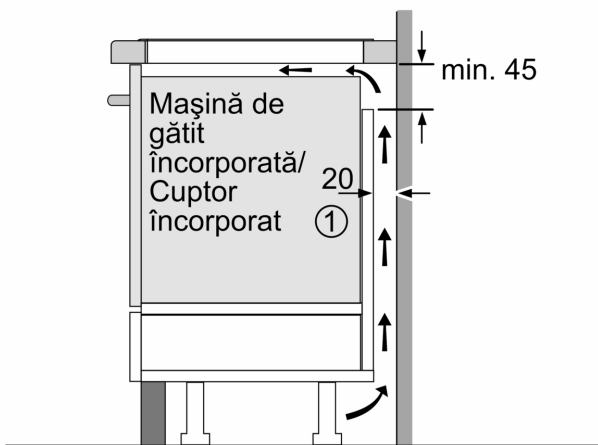

Date tehnice

Nume produs / Familie: plită vitroceramică
 Tip constructiv: Încorporabil (built in)
 Tip de alimentare: Electric
 Număr zone de gătit ce pot fi utilizate simultan:4
 Dimensiuni nisa (IxLxA):51 x 560-560 x 490-500 mm
 Lățime:592 mm
 Dimensiuni aparat:51 x 592 x 522 mm
 Dimensiuni aparat ambalat: 126 x 753 x 603 mm
 Greutate netă: 12.1 kg
 Greutate brută:14.3 kg
 Indicator de caldura reziduala: Separat
 Pozitionare comenzi:Partea frontala a plitei
 Material principal al suprafetei:Vitroceramică
 Culoare suprafata: Negru
 Lungime cablu de alimentare: 110.0 cm
 Cod EAN: 4242002870946
 Tensiune:220-240 V
 Frecventa: 50; 60 Hz

Instalare

- Dimensiuni produs (lxLxA): 51 x 592 x 522 mm
- Dimensiuni nișă (xLxA): 51 x 560 x (490 - 500) mm
- Grosime minimă blat de lucru: 16 mm
- Putere conectată: 7400 W
- Cablu de alimentare: 110 cm, Cablu inclus

**Seria 6, Plită cu inducție, 60 cm,
Negru,
PXE611FC1E**

①
Este necesară asigurarea
spațiului de ventilare

Dimensiuni în mm

①
Este necesară asigurarea
spațiului de ventilare

Dimensiuni în mm

A: Distanța minimă între decupajul plitei și perete.
B: Adâncimea de încorporare
C: Distanța dintre suprafața blatului și partea superioară frontală a cuptorului trebuie să fie de 30 mm. Consultați cerințele de spațiu pentru cuptor.

Blatul în care se instalează plita trebuie să poată susține greutatea de aproximativ 60 kg; dacă este necesar, trebuie utilizate substructuri.

D	E	F
585-600	50	≥ 35
> 600	≥ 50	≥ 50

Dimensiuni în mm

Dimensiuni în mm