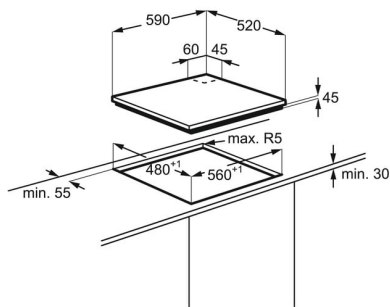

Specificatii tehnice

Tip plita	Gaz pe sticla	Culoare	negru
Poziționare panou control	Fata centru	Categorie produs	Plita pe gaz
Putere maxima gaz	8000	EAN	7332543566617
Funcții	Nu		
Tip control	Butoane		
Siguranta plita	Termocuplu		
Fata stanga - Putere (W) / Diametru (mm)	1000W/65mm		
Fata centru - Putere (W) / Diametru (mm)	0W/0mm		
Fata dreapta - Putere (W) / Diametru (mm)	2000W/80mm		
Spate stanga - Putere (W) / Diametru (mm)	3000W/100mm		
Spate centru - Putere (W) / Diametru (mm)	0W/0mm		
Spate dreapta - Putere (W) / Diametru (mm)	2000W/80mm		
Suporti vase plita	2, Fonta		
Dimensiuni LxA (mm)	590x520		
Greutate bruta (kg)	14.4		
Greutate netă, kg	13.7		
Cablu alimentare, m	1.1		
Frecventa	50/60		
Tensiune (V)	220-240		

PSGBHO120D000032