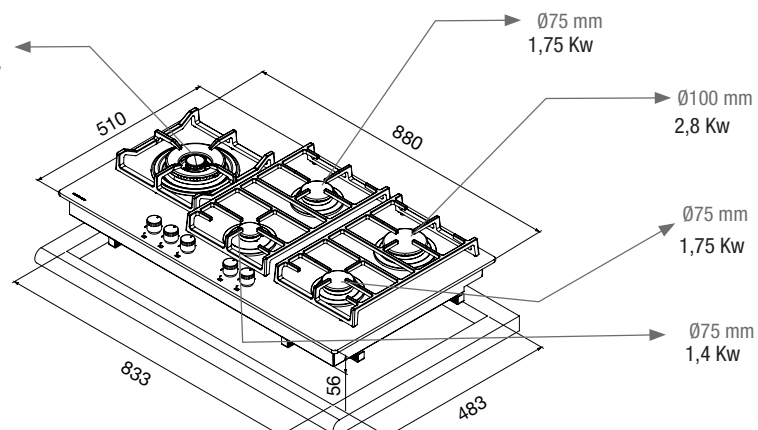

Puissance maximum
Total Power

Dimensions: 880x510 mm

Verre Vitrocéramique à bord biseauté

Puissance maximale 7,8 kW

Plaque de cuisson au gaz
(naturel ou butane/propane)

Finition sans cadre extérieur

Commandes frontales incorporées

Beveled Vitroc ceramic Glass

Maximum power 10,70 kW

Gas hob (natural or butane/propane)

Finishing without external frame

Built-in front control knobs

Cast iron grills

Auto ignition built into each burner and operated
by each control

Includes automatic safety lock

Safety thermocouple built into individual burner

Dessins Techniques / Technical Drawings

Link WEB

brûleur triple couronnes
triple crown ring
Ø133 mm
4,0 Kw

Préparé en standard pour le gaz naturel (G20), les accessoires
incluent des injecteurs pour la transformation en gaz butane (G30)
Standard prepared for Natural Gas (G20), as accessories include
injectors for processing to Gas Butano (G30)